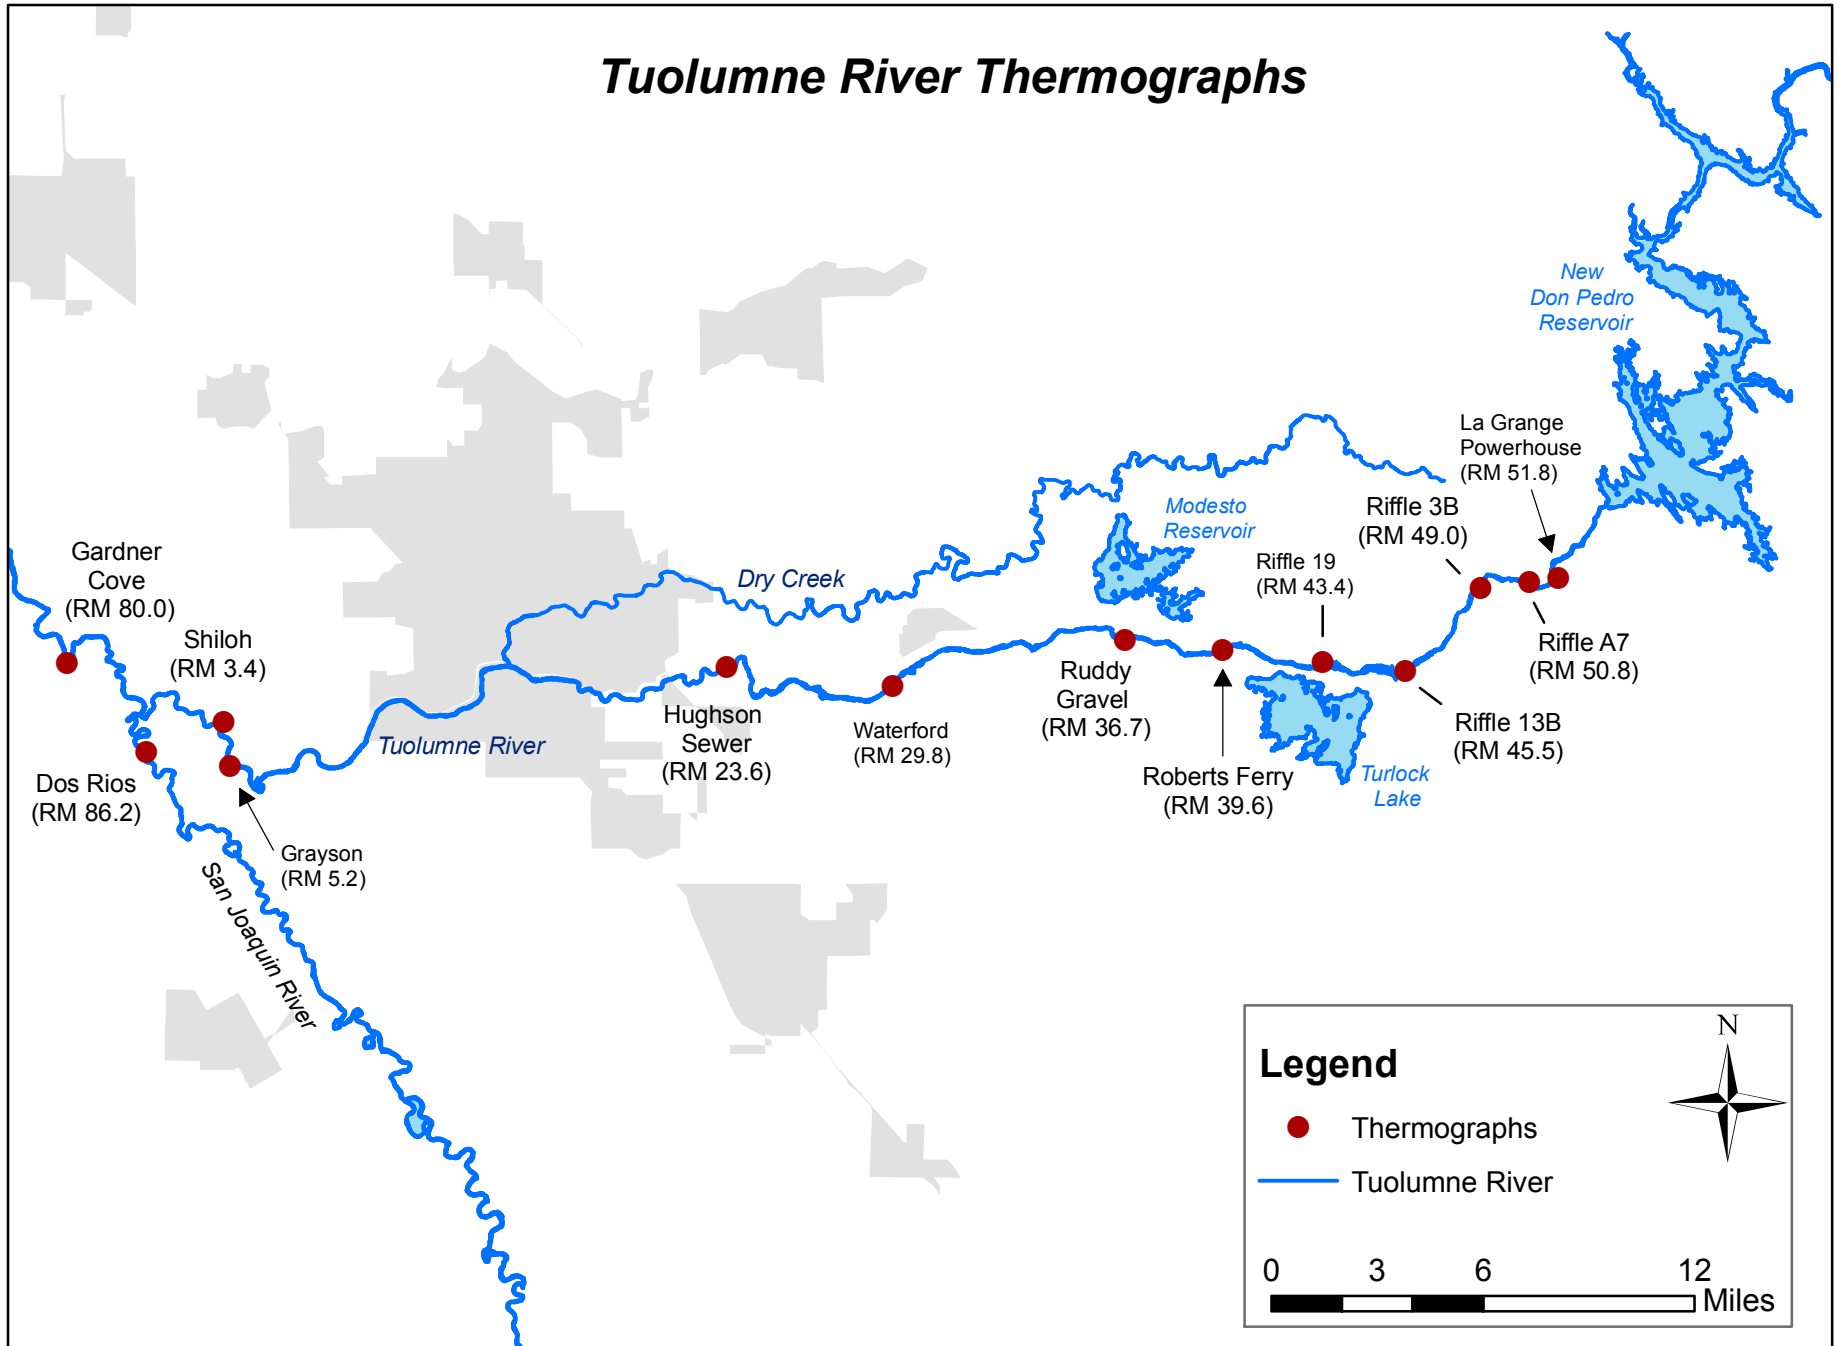

# Tuolumne River Thermographs

**Legend**

- Thermographs
- Tuolumne River

0 3 6 12 Miles